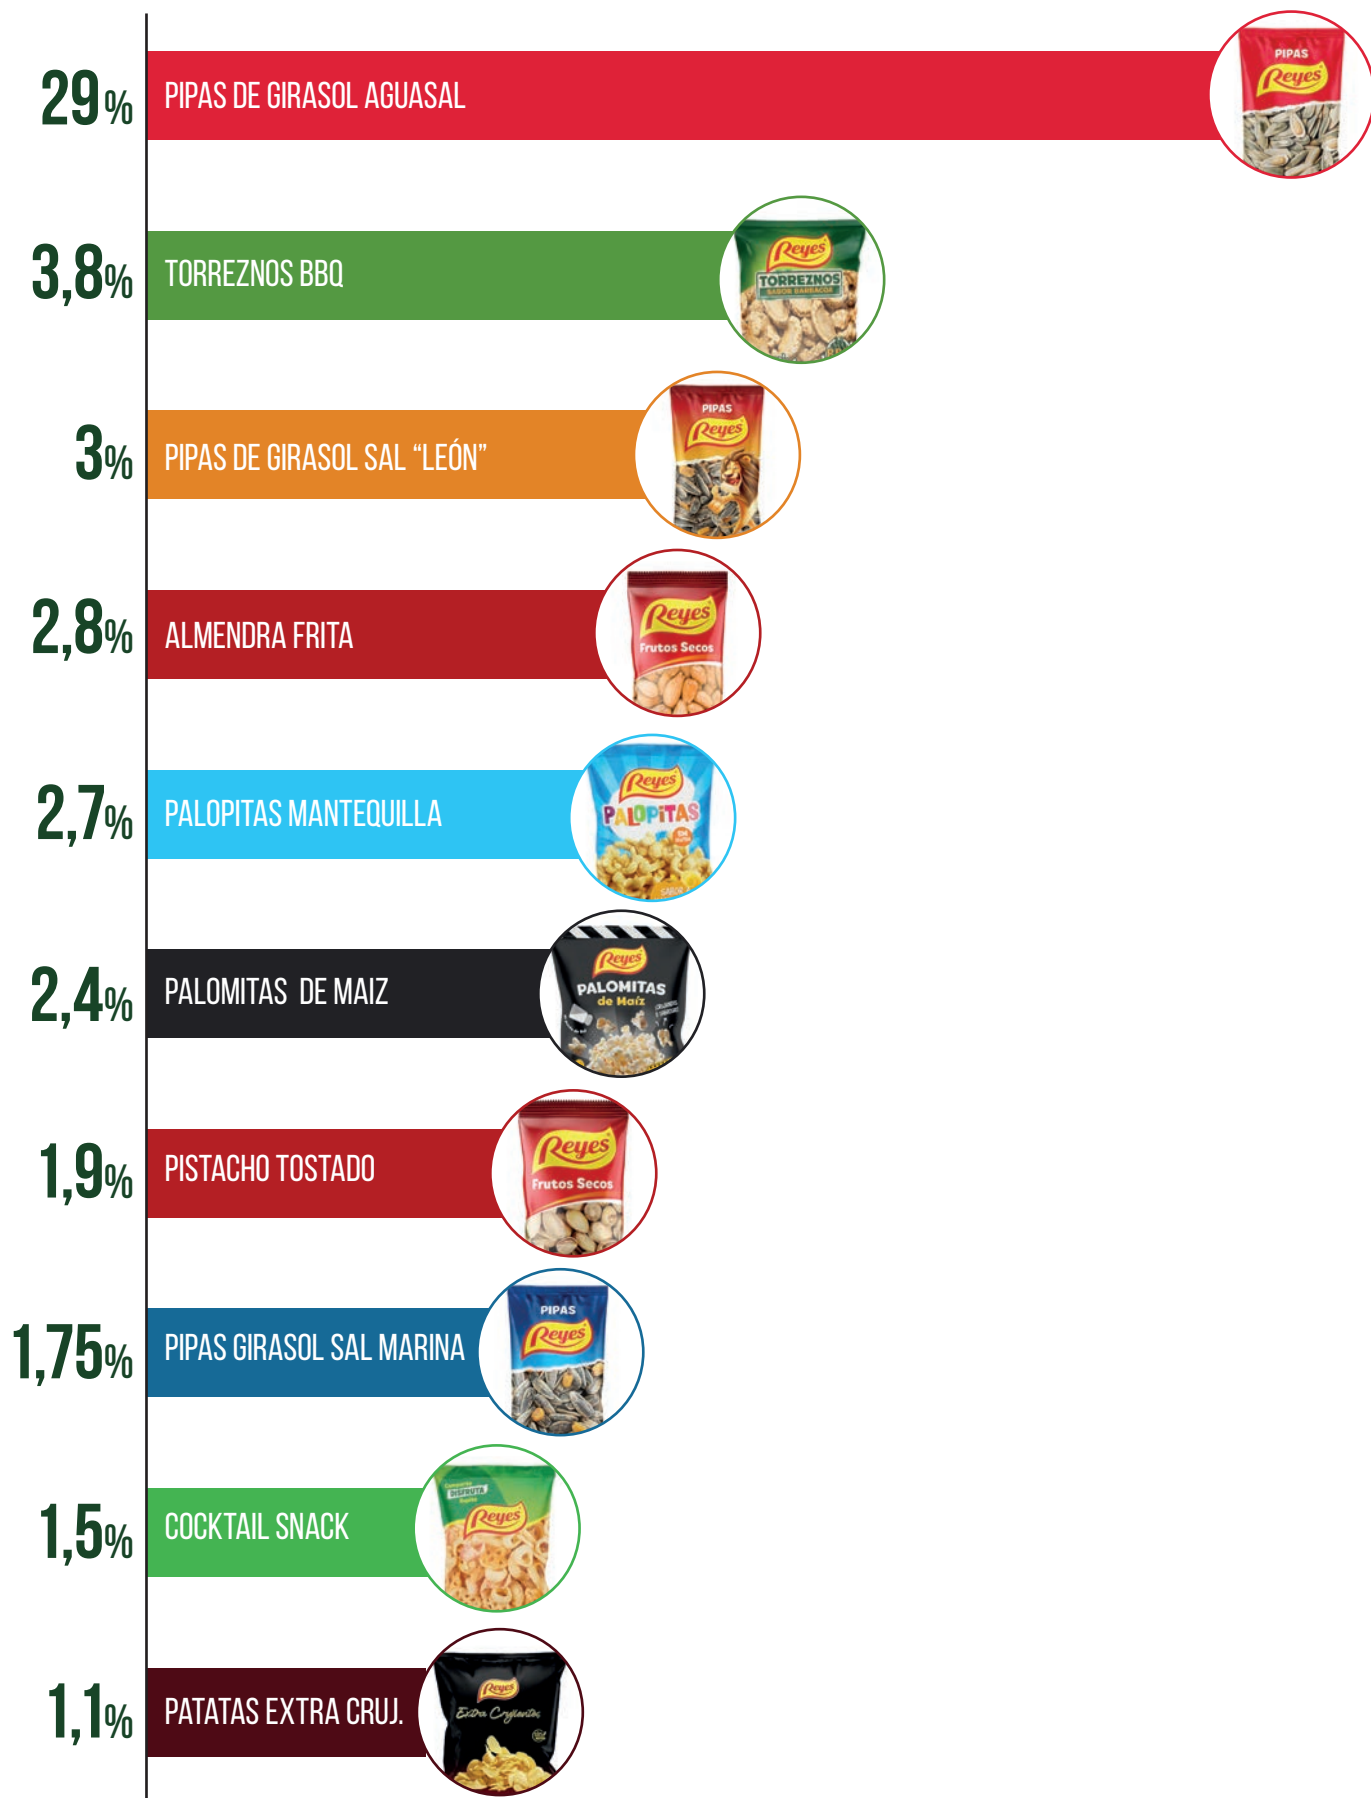

RANKING PRODUCTOS MÁS VENDIDOS