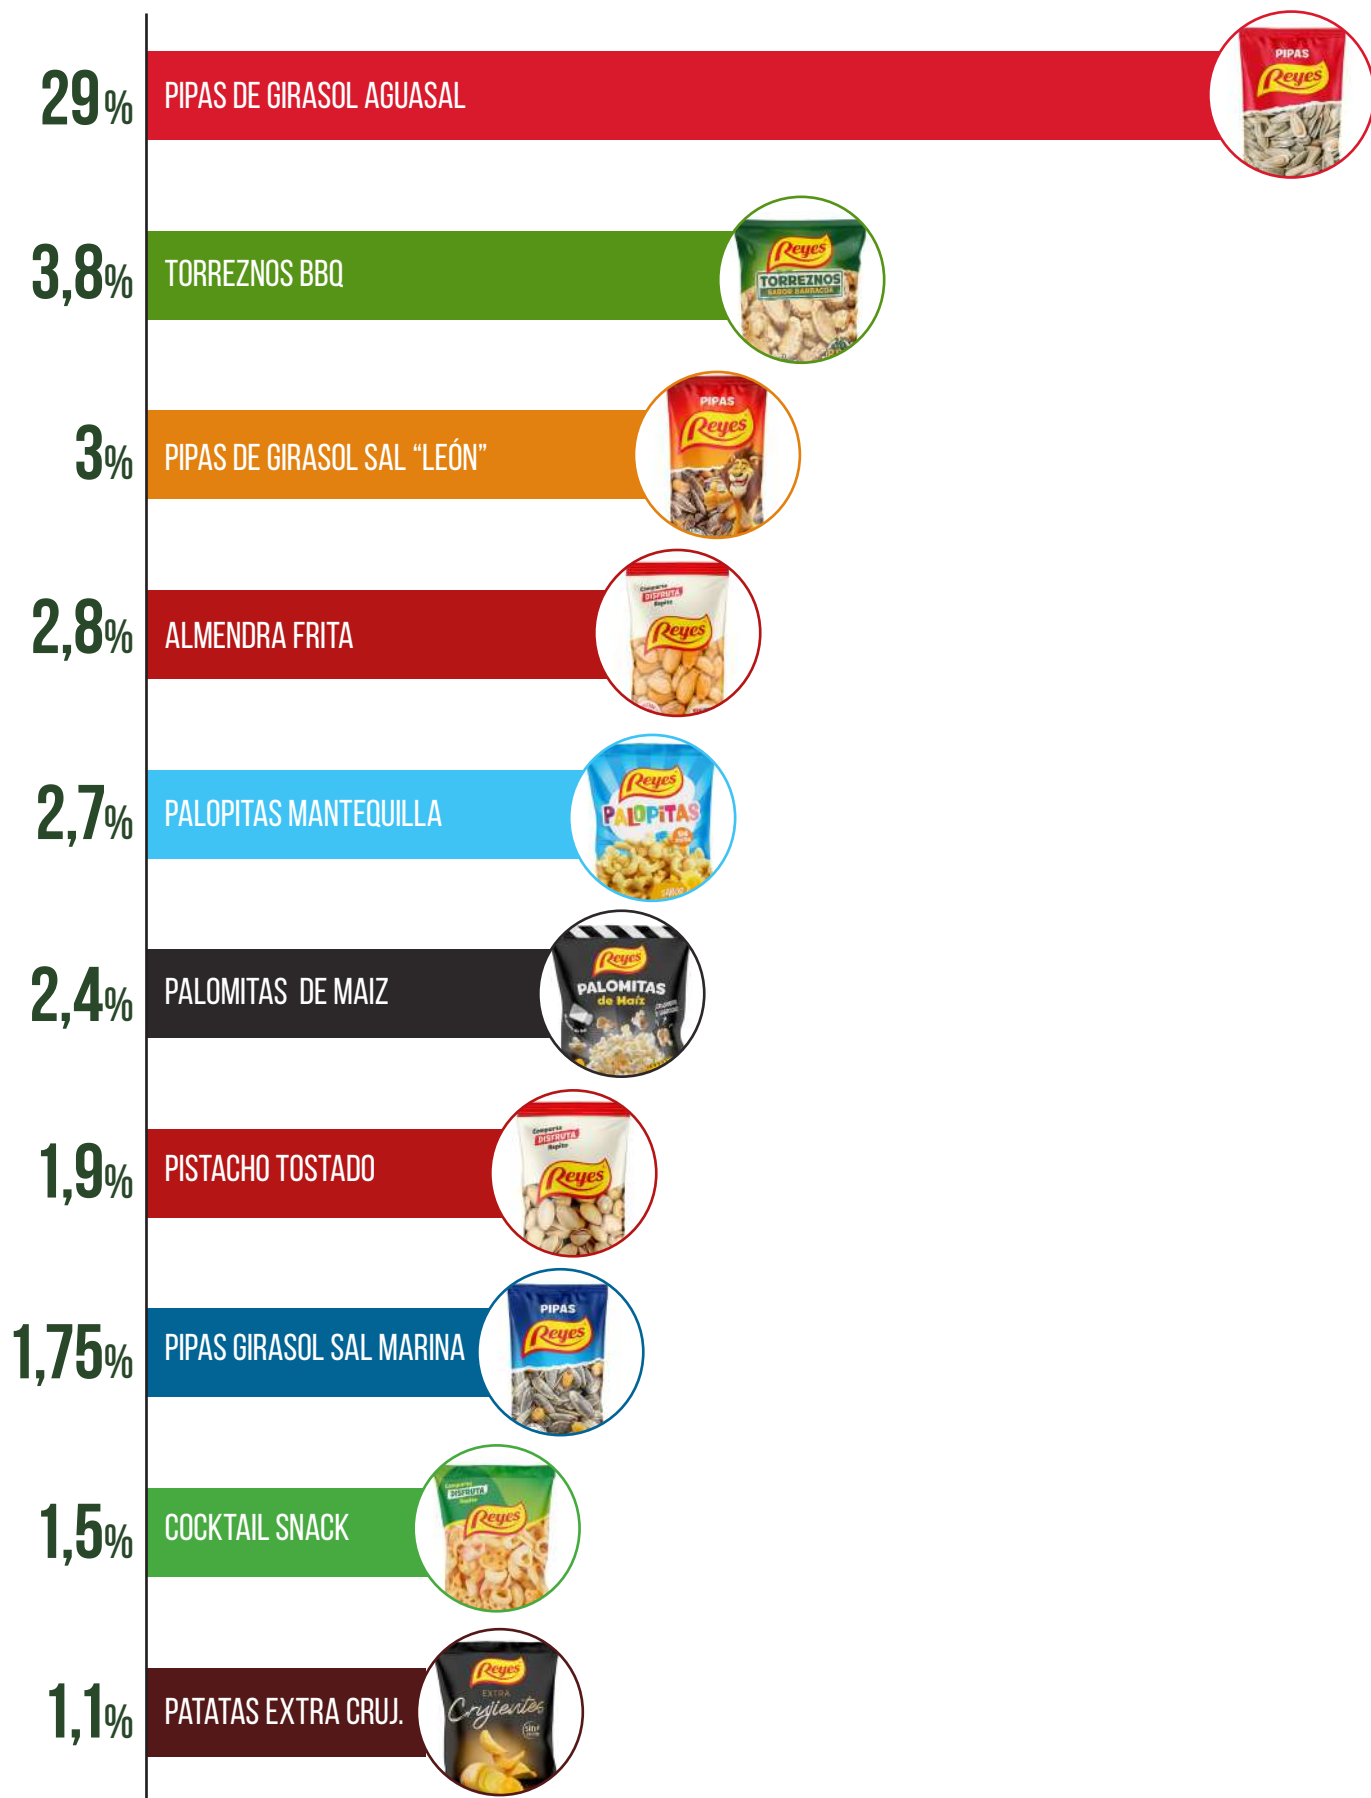

EXP. PATATAS

EXP. PATATAS NEGRO

RANKING PRODUCTOS MÁS VENDIDOS